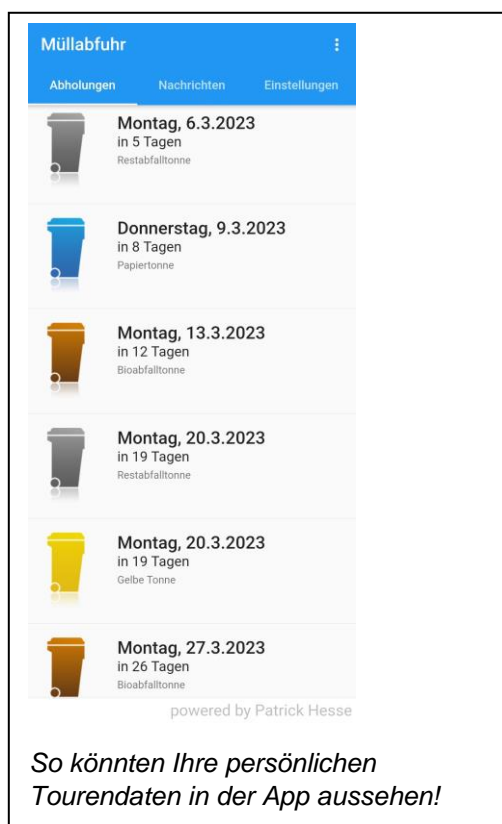

## Entsorgungsdaten der Abfallwirtschaft digital

LEERUNG DER  
BIOTONNE  
VERPASST?

VERGESSEN,  
AN DEN  
KALENDER  
ZU SCHAUEN?

DEN ABFALL-  
RATGEBER  
WIEDER NICHT  
ZUR HAND?

KEINE ZEIT  
FÜRS BLÄTTERN  
UND KLEBEN?

EINE  
ERINNERUNG  
ERLEICHTERT DEN  
ALLTAG?

Seien Sie neugierig und probieren aus, wie die digitalen Tourenplan-Angebote **Müllabfuhr-App** und die Internetseite der Abfallwirtschaft Sachsen-Anhalt Süd - AöR [www.awsas.de](http://www.awsas.de) Ihren Alltag erleichtern. Einfache Anwendung und Zeit gespart. Es lohnt sich!

### Die Müllabfuhr-App

Sämtliche Entsorgungstermine immer griffbereit und „an Mann“? Alles, was Sie dafür brauchen, ist ein internetfähiges Handy. Sie finden die Müllabfuhr-App im Google Play Store und im App-Store von apple.

#### Ihre Vorteile:

- Die App zeigt auch unterjährig mögliche Änderungen der Tourenplandaten an.
- Sie können nach dem eigenen Standort filtern. Zukünftig gibt es auch die Möglichkeit, sich mehrere Standorte auf einem Endgerät anzeigen zu lassen.
- Filtern Sie sich die gewünschten Tonnen. Lassen Sie sich z. B. nur die Blaue und die Biotonne anzeigen.
- Auf Wunsch werden Sie an Ihre Entsorgungstermine erinnert. Ebenso optional erhalten Sie aktuelle Informationen wie z. B. über einen kurzfristigen Ausfall der Entsorgung.